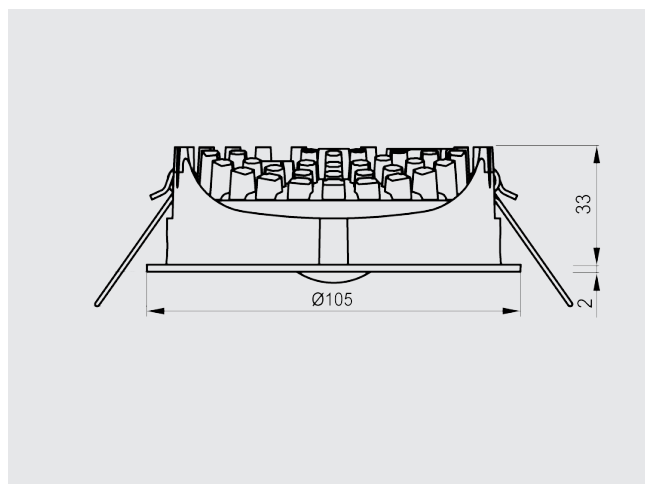

EINBAULEUCHTEN

ES-M DOWNLIGHT IP 65

ARTIKEL-NR. 566-MXX-XXX

- Einbaustrahler aus Aluminium
- ON - OFF / DALI dimmbar
- Schutzart IP65
- Geeignet für Aussenbereich

TECHNISCHE DATEN

Material	Aluminiumdruckguss
Oberfläche	pulverbeschichtet
Farben	schwarz / weiss*
Schutzart	IP 65
Deckenausschnitt	95-100 mm
Klemmbereich	0-15 mm
Einbauhöhe	50 mm
Betriebsspannung	230V ~ / 50Hz* (Steuergerät extern)
Betriebsgerät	ON - OFF / DALI dimmbar
Lichtfarbe	2700K / 3000K / 4000K*
Leistung max.	8.5W / 11W
Farbwiedergabe	CRI >80 / 90*
Linse	30° / 60° / diffus satiniert