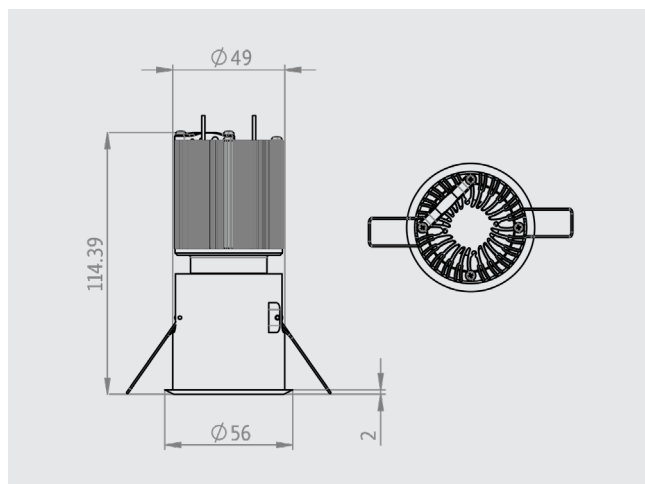

ES-P DOWNLIGHT

ARTIKEL-NR. 566-PXX-XXX

- einstellbarer Ausstrahlwinkel
- schwenkbarer Einbaustrahler aus Aluminium
- ON - OFF / DALI dimmbar
- Schutzart IP40

TECHNISCHE DATEN

Material	Aluminium
Oberfläche	eloxiert
Farben	schwarz*
Schutzart	IP 40*
Deckenausschnitt	50 mm
Einbauhöhe	130 mm
Betriebsspannung	230V ~ / 50Hz* (Steuergerät extern)
Betriebsgerät	ON - OFF / DALI dimmbar
Lichtfarbe	2700 K / 3000 K / 4000 K*
Leistung max.	12W
Farbwiedergabe	CRI >80 / 90 / 97*
Schwenkbereich	12°
Ausstrahlwinkel	einstellbar 16°-38°