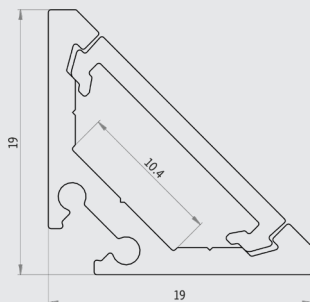

LINEARLEUCHTEN E-SERIE

EA PROFIL

ARTIKEL-NR. 509-EAX-XXX

- vielseitiges, lineares Leuchtenprofil
- Treiber extern
- Schutzart IP 40

TECHNISCHE DATEN

Material	Aluminium
Farbe	farblos eloxiert*
Montage	Deckenmontage / Einbau in Vitrine
Profillänge max.	6000 mm (Einheit gemäss LED Flex)
Höhe mit Abdeckung	19 mm
Bestückung LED	LED Flex Band
Abdeckung	klar / satiniert
Seitendeckel	Kunststoff