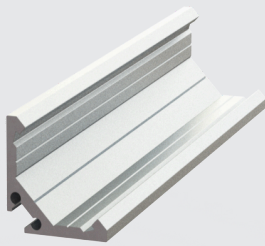

LINEARLEUCHTEN E-SERIE

EA PROFIL

ARTIKEL-NR. 509-EAX-XXX

- vielseitiges, lineares Leuchtenprofil
- Treiber extern
- Schutzart IP 40

TECHNISCHE DATEN

Material	Aluminium
Farbe	farblos eloxiert*
Montage	Deckenmontage / Einbau in Vitrine
Profillänge max.	6000 mm (Einheit gemäss LED Flex)
Höhe mit Abdeckung	19 mm
Bestückung LED	LED Flex Band
Abdeckung	klar / satiniert
Seitendeckel	Kunststoff