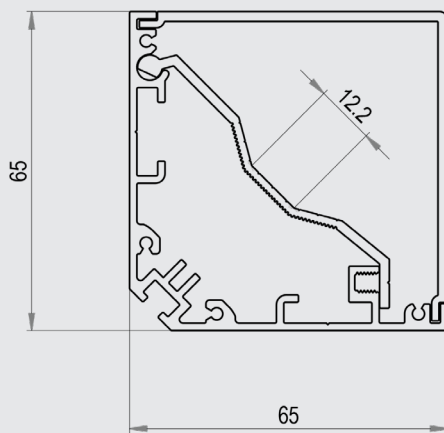

LINEARLEUCHTEN E-SERIE

EB PROFIL

ARTIKEL-NR. 700-048-XXX

- vielseitiges, lineares Leuchtenprofil
- Treiber integriert
- Schutzart IP 40

TECHNISCHE DATEN

| | |
|--------------------|-----------------------------------|
| Material | Aluminium |
| Farbe | farblos eloxiert* |
| Montage | Wand- oder Deckenmontage |
| Profillänge max. | 6000 mm (Einheit gemäss LED Flex) |
| Höhe mit Abdeckung | 65 mm |
| Bestückung LED | LED Flex Band / LED Print |
| Abdeckung | satiniert |
| Seitendeckel | Aluminium / Kunststoff |

* weitere auf Anfrage

LICHTVERTEILUNG

174.2°
satiniert