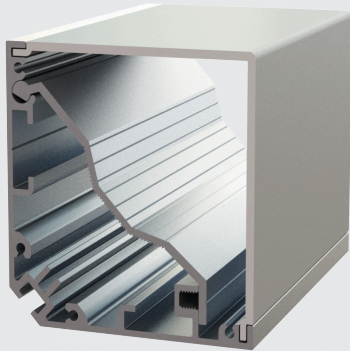

LINEARLEUCHTEN E-SERIE

EB PROFIL

ARTIKEL-NR. 700-048-XXX

- vielseitiges, lineares Leuchtenprofil
- Treiber integriert
- Schutzart IP 40

TECHNISCHE DATEN

| | |
|--------------------|-----------------------------------|
| Material | Aluminium |
| Farbe | farblos eloxiert* |
| Montage | Wand- oder Deckenmontage |
| Profillänge max. | 6000 mm (Einheit gemäss LED Flex) |
| Höhe mit Abdeckung | 65 mm |
| Bestückung LED | LED Flex Band / LED Print |
| Abdeckung | satiniert |
| Seitendeckel | Aluminium / Kunststoff |

* weitere auf Anfrage

LICHTVERTEILUNG

174.2°
satiniert