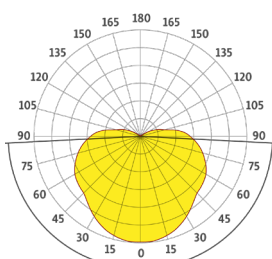

LINEARLEUCHTEN E-SERIE

EB PROFIL

ARTIKEL-NR. 700-048-XXX

- vielseitiges, lineares Leuchtenprofil
- Treiber integriert
- Schutzart IP 40

TECHNISCHE DATEN

| | |
|--------------------|-----------------------------------|
| Material | Aluminium |
| Farbe | farblos eloxiert* |
| Montage | Wand- oder Deckenmontage |
| Profillänge max. | 6000 mm (Einheit gemäss LED Flex) |
| Höhe mit Abdeckung | 65 mm |
| Bestückung LED | LED Flex Band / LED Print |
| Abdeckung | satiniert |
| Seitendeckel | Aluminium / Kunststoff |

* weitere auf Anfrage

LICHTVERTEILUNG

174.2°
satiniert