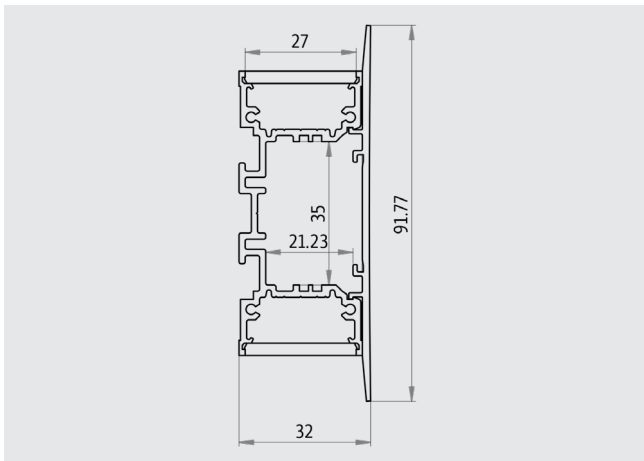

LINEARLEUCHTEN K-SERIE

KB PROFIL WAND

ARTIKEL-NR. 509-KBX-XXX

- vielseitiges, lineares Leuchtenprofil mit versteckter Lichtquelle
- Direkt- und Indirektanteil möglich
- Treiber integriert
- Schutzart IP 40

TECHNISCHE DATEN

Material	Aluminium
Farbe	farblos eloxiert*
Montage	Wandmontage
Profillänge max.	6000 mm
Höhe mit Abdeckung	92 mm
Bestückung LED	LED Flex Band / LED Print
Abdeckung	Fresnel*
Seitendeckel	Aluminium