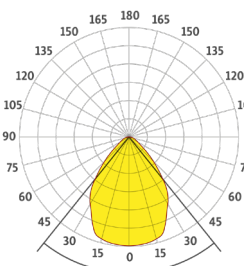

LINEARLEUCHTEN K-SERIE

KD PROFIL EINTEILIG

ARTIKEL-NR. 509-KDX-XXX

- vielseitiges, lineares Leuchtenprofil
- optional indirekte Beleuchtung möglich
- Treiber integriert
- Schutzart IP 40

TECHNISCHE DATEN

Material	Aluminium
Farbe	farblos eloxiert*
Montage	Pendel- oder Deckenmontage
Profillänge max.	6000 mm
Höhe mit Abdeckung	72.6 mm
Bestückung LED	LED Flex Band / LED Print
Abdeckung	satiniert / CDP (nur direkt) Blinddeckel Alu
Seitendeckel	Kunststoff

* weitere auf Anfrage

LICHTVERTEILUNG

109.5°
satiniert

77.4°
CDP

109.5°
satiniert / indirekt satiniert

77.4°
CDP / indirekt satiniert