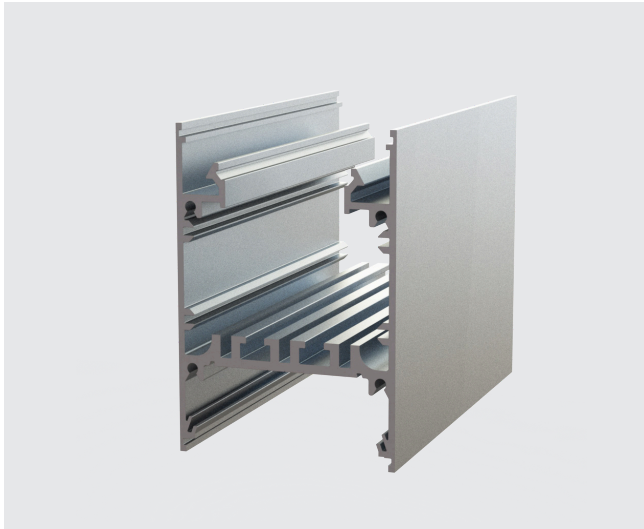

LINEARLEUCHTEN K-SERIE

KD PROFIL EINTEILIG

ARTIKEL-NR. 509-KDX-XXX

- vielseitiges, lineares Leuchtenprofil
- optional indirekte Beleuchtung möglich
- Treiber integriert
- Schutzart IP 40

TECHNISCHE DATEN

Material	Aluminium
Farbe	farblos eloxiert*
Montage	Pendel- oder Deckenmontage
Profillänge max.	6000 mm
Höhe mit Abdeckung	72.6 mm
Bestückung LED	LED Flex Band / LED Print
Abdeckung	satiniert / CDP (nur direkt) Blinddeckel Alu
Seitendeckel	Kunststoff

* weitere auf Anfrage

LICHTVERTEILUNG

109.5°
satiniert

77.4°
CDP

109.5°
satiniert / indirekt satiniert

77.4°
CDP / indirekt satiniert