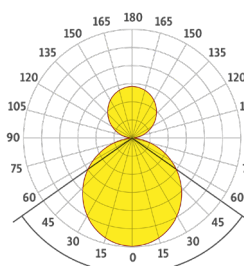

LINEARLEUCHTEN K-SERIE

KD PROFIL EINTEILIG

ARTIKEL-NR. 509-KDX-XXX

- vielseitiges, lineares Leuchtenprofil
- optional indirekte Beleuchtung möglich
- Treiber integriert
- Schutzart IP 40

TECHNISCHE DATEN

Material	Aluminium
Farbe	farblos eloxiert*
Montage	Pendel- oder Deckenmontage
Profillänge max.	6000 mm
Höhe mit Abdeckung	72.6 mm
Bestückung LED	LED Flex Band / LED Print
Abdeckung	satiniert / CDP (nur direkt) Blinddeckel Alu
Seitendeckel	Kunststoff

* weitere auf Anfrage

LICHTVERTEILUNG

109.5°
satiniert

77.4°
CDP

109.5°
satiniert / indirekt satiniert

77.4°
CDP / indirekt satiniert