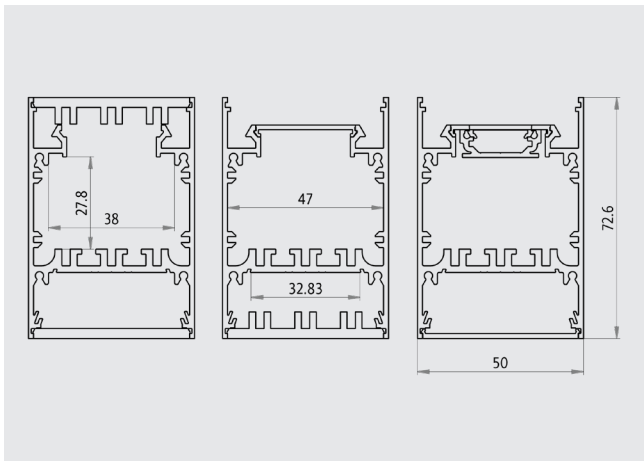

LINEARLEUCHTEN K-SERIE

KD PROFIL EINTEILIG

ARTIKEL-NR. 509-KDX-XXX

- vielseitiges, lineares Leuchtenprofil
- optional indirekte Beleuchtung möglich
- Treiber integriert
- Schutzart IP 40

TECHNISCHE DATEN

Material	Aluminium
Farbe	farblos eloxiert*
Montage	Pendel- oder Deckenmontage
Profillänge max.	6000 mm
Höhe mit Abdeckung	72.6 mm
Bestückung LED	LED Flex Band / LED Print
Abdeckung	satiniert / CDP (nur direkt) Blinddeckel Alu
Seitendeckel	Kunststoff

* weitere auf Anfrage

LICHTVERTEILUNG

109.5°
satiniert

77.4°
CDP

109.5°
satiniert / indirekt satiniert

77.4°
CDP / indirekt satiniert