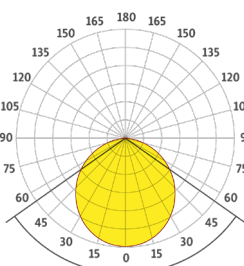

LINEARLEUCHTEN K-SERIE

KD PROFIL EINTEILIG

ARTIKEL-NR. 509-KDX-XXX

- vielseitiges, lineares Leuchtenprofil
- optional indirekte Beleuchtung möglich
- Treiber integriert
- Schutzart IP 40

TECHNISCHE DATEN

Material	Aluminium
Farbe	farblos eloxiert*
Montage	Pendel- oder Deckenmontage
Profillänge max.	6000 mm
Höhe mit Abdeckung	72.6 mm
Bestückung LED	LED Flex Band / LED Print
Abdeckung	satiniert / CDP (nur direkt) Blinddeckel Alu
Seitendeckel	Kunststoff

* weitere auf Anfrage

LICHTVERTEILUNG

109.5°
satiniert

77.4°
CDP

109.5°
satiniert / indirekt satiniert

77.4°
CDP / indirekt satiniert