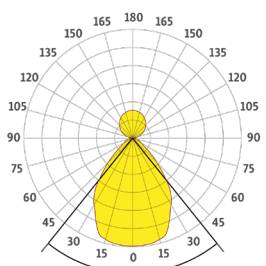

LINEARLEUCHTEN K-SERIE

KD PROFIL EINTEILIG

ARTIKEL-NR. 509-KDX-XXX

- vielseitiges, lineares Leuchtenprofil
- optional indirekte Beleuchtung möglich
- Treiber integriert
- Schutzart IP 40

TECHNISCHE DATEN

Material	Aluminium
Farbe	farblos eloxiert*
Montage	Pendel- oder Deckenmontage
Profillänge max.	6000 mm
Höhe mit Abdeckung	72.6 mm
Bestückung LED	LED Flex Band / LED Print
Abdeckung	satiniert / CDP (nur direkt) Blinddeckel Alu
Seitendeckel	Kunststoff

* weitere auf Anfrage

LICHTVERTEILUNG

109.5°
satiniert

77.4°
CDP

109.5°
satiniert / indirekt satiniert

77.4°
CDP / indirekt satiniert