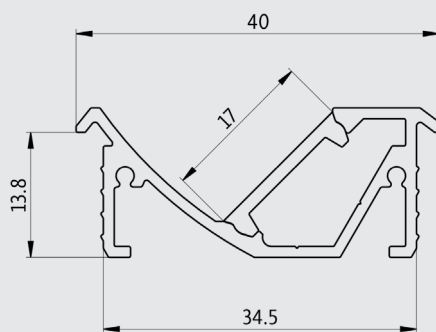

LINEARLEUCHTEN K-SERIE

KF PROFIL

ARTIKEL-NR. 509-KF0-000

- vielseitiges, lineares Leuchtenprofil
- Treiber extern
- geringe Blendung
- Schutzart IP 40

TECHNISCHE DATEN

Material	Aluminium
Farbe	farblos eloxiert*
Montage	Möbel- / Deckeneinbau
Profillänge max.	6000 mm
Einbauhöhe	13.8 mm
Bestückung LED	LED Flex Band / LED Print
Abdeckung	satiniert
Seitendeckel	Aluminium