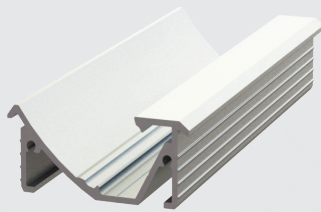

LINEARLEUCHTEN K-SERIE

KF PROFIL

ARTIKEL-NR. 509-KF0-000

- vielseitiges, lineares Leuchtenprofil
- Treiber extern
- geringe Blendung
- Schutzart IP 40

TECHNISCHE DATEN

Material	Aluminium
Farbe	farblos eloxiert*
Montage	Möbel- / Deckeneinbau
Profillänge max.	6000 mm
Einbauhöhe	13.8 mm
Bestückung LED	LED Flex Band / LED Print
Abdeckung	satiniert
Seitendeckel	Aluminium