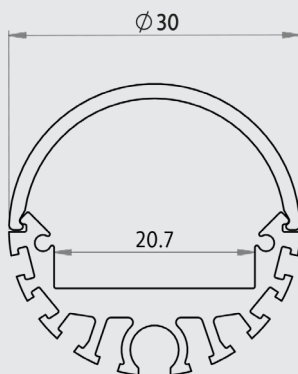

LINEARLEUCHTEN R-SERIE

RB PROFIL

ARTIKEL-NR. 509-RBX-XXX

- Vielseitiges, lineares Leuchtenprofil
- Treiber extern
- Neigung einstellbar
- Schutzart IP 40

TECHNISCHE DATEN

Material	Aluminium
Farbe	farblos eloxiert*
Montage	Deckenaufbau
Profillänge max.	6000 mm
Masse	Ø32 mm
Bestückung LED	LED Flex Band / LED Print
Abdeckung	klar / satiniert
Seitendeckel	Chromstahl