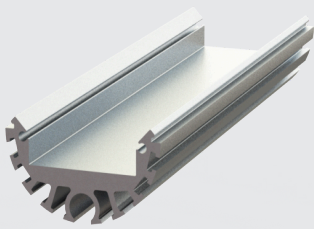

LINEARLEUCHTEN R-SERIE

RB PROFIL

ARTIKEL-NR. 509-RBX-XXX

- Vielseitiges, lineares Leuchtenprofil
- Treiber extern
- Neigung einstellbar
- Schutzart IP 40

TECHNISCHE DATEN

Material	Aluminium
Farbe	farblos eloxiert*
Montage	Deckenaufbau
Profillänge max.	6000 mm
Masse	Ø32 mm
Bestückung LED	LED Flex Band / LED Print
Abdeckung	klar / satiniert
Seitendeckel	Chromstahl