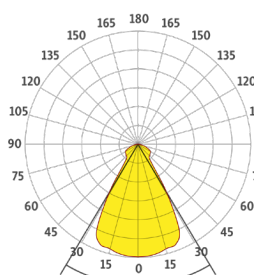

LINEARLEUCHTEN R-SERIE

RC PROFIL

ARTIKEL-NR. 509-RCX-XXX

- vielseitiges, lineares Leuchtenprofil
- Treiber extern
- Neigung einstellbar
- Schutzart IP 40

TECHNISCHE DATEN

Material	Aluminium
Farbe	farblos eloxiert*
Montage	Deckenaufbau
Profillänge max.	6000 mm
Bestückung LED	LED Flex Band / LED Print
Abdeckung	klar / satiniert
Seitendeckel	Aluminium

* weitere auf Anfrage

LICHTVERTEILUNG

61.8°
klar

114°
satiniert