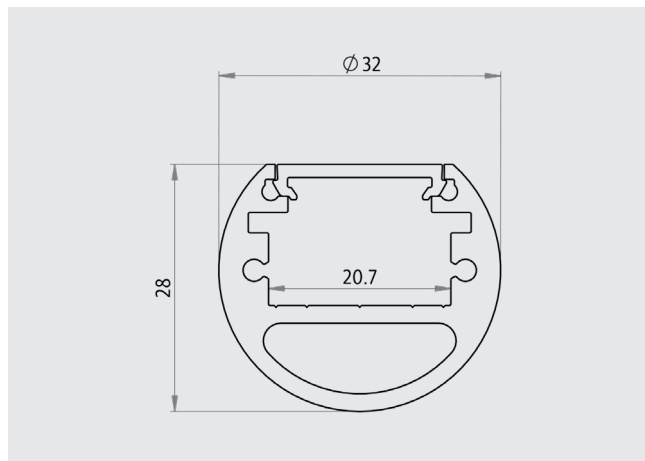

LINEARLEUCHTEN R-SERIE

RC PROFIL

ARTIKEL-NR. 509-RCX-XXX

- vielseitiges, lineares Leuchtenprofil
- Treiber extern
- Neigung einstellbar
- Schutzart IP 40

TECHNISCHE DATEN

Material	Aluminium
Farbe	farblos eloxiert*
Montage	Deckenaufbau
Profillänge max.	6000 mm
Bestückung LED	LED Flex Band / LED Print
Abdeckung	klar / satiniert
Seitendeckel	Aluminium

* weitere auf Anfrage

LICHTVERTEILUNG

61.8°
klar

114°
satiniert