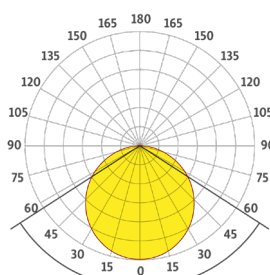

LINEARLEUCHTEN R-SERIE

RC PROFIL

ARTIKEL-NR. 509-RCX-XXX

- vielseitiges, lineares Leuchtenprofil
- Treiber extern
- Neigung einstellbar
- Schutzart IP 40

TECHNISCHE DATEN

Material	Aluminium
Farbe	farblos eloxiert*
Montage	Deckenaufbau
Profillänge max.	6000 mm
Bestückung LED	LED Flex Band / LED Print
Abdeckung	klar / satiniert
Seitendeckel	Aluminium

* weitere auf Anfrage

LICHTVERTEILUNG

61.8°
klar

114°
satiniert