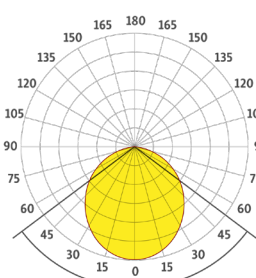

#### TECHNISCHE DATEN

Material	Aluminium
Farbe	farblos eloxiert*
Montage	Deckenaufbau
Profillänge max.	6000 mm
Masse	Ø22 mm
Bestückung LED	LED Flex Band / LED Print
Abdeckung	klar / opal / Rillenglas
Seitendeckel	Aluminium / Kunststoff

#### LICHTVERTEILUNG

72.4°  
klar

106.2°  
opal

66.7°  
Rillenglas