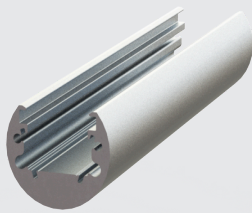

### RE PROFIL

ARTIKEL-NR. 509-REX-XXX

- vielseitiges, lineares Leuchtenprofil
- Treiber extern
- Neigung einstellbar
- Schutzart IP 40

#### TECHNISCHE DATEN

Material	Aluminium
Farbe	farblos eloxiert*
Montage	Deckenaufbau
Profillänge max.	6000 mm
Masse	Ø22 mm
Bestückung LED	LED Flex Band / LED Print
Abdeckung	klar / opal / Rillenglas
Seitendeckel	Aluminium / Kunststoff