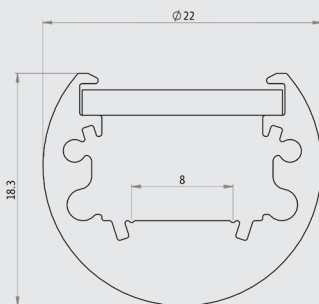

### RE PROFIL

ARTIKEL-NR. 509-REX-XXX

- vielseitiges, lineares Leuchtenprofil
- Treiber extern
- Neigung einstellbar
- Schutzart IP 40

#### TECHNISCHE DATEN

Material	Aluminium
Farbe	farblos eloxiert*
Montage	Deckenaufbau
Profillänge max.	6000 mm
Masse	Ø22 mm
Bestückung LED	LED Flex Band / LED Print
Abdeckung	klar / opal / Rillenglas
Seitendeckel	Aluminium / Kunststoff