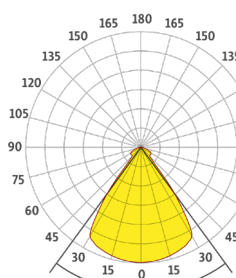

#### TECHNISCHE DATEN

Material	Aluminium
Farbe	farblos eloxiert*
Montage	Deckenaufbau
Profillänge max.	6000 mm
Masse	Ø22 mm
Bestückung LED	LED Flex Band / LED Print
Abdeckung	klar / opal / Rillenglas
Seitendeckel	Aluminium / Kunststoff

#### LICHTVERTEILUNG

72.4°  
klar

106.2°  
opal

66.7°  
Rillenglas