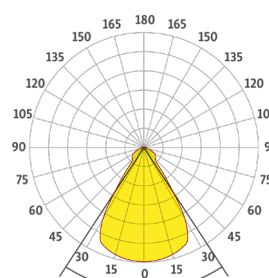

#### TECHNISCHE DATEN

Material	Aluminium
Farbe	farblos eloxiert*
Montage	Deckenaufbau
Profillänge max.	6000 mm
Masse	Ø22 mm
Bestückung LED	LED Flex Band / LED Print
Abdeckung	klar / opal / Rillenglas
Seitendeckel	Aluminium / Kunststoff

#### LICHTVERTEILUNG

72.4°  
klar

106.2°  
opal

66.7°  
Rillenglas