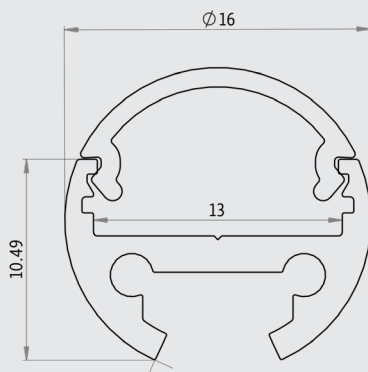

LINEARLEUCHTEN R-SERIE

RI PROFIL

ARTIKEL-NR. 509-RIX-XXX

- vielseitiges, lineares Leuchtenprofil
- Treiber extern
- Neigung einstellbar
- Schutzart IP 40

TECHNISCHE DATEN

Material	Aluminium
Farbe	farblos eloxiert*
Montage	Deckenaufbau
Profillänge max.	6000 mm
Masse	Ø16 mm
Bestückung LED	LED Flex Band / LED Print
Abdeckung	satiniert
Seitendeckel	Kunststoff