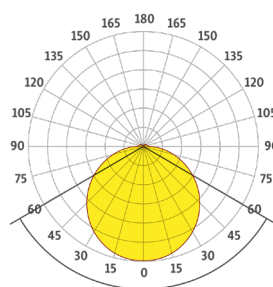

#### TECHNISCHE DATEN

Material	Aluminium
Farbe	farblos eloxiert*
Montage	Deckenaufbau
Profillänge max.	6000 mm
Höhe mit Abdeckung	9–26 mm
Bestückung LED	LED Flex Band / LED Print
Abdeckung	klar (nur flach) / satiniert
Seitendeckel	Chromstahl

#### LICHTVERTEILUNG

**100°**  
Flach klar

**119.4°**  
Flach satiniert

**190.2°**  
Rund satiniert