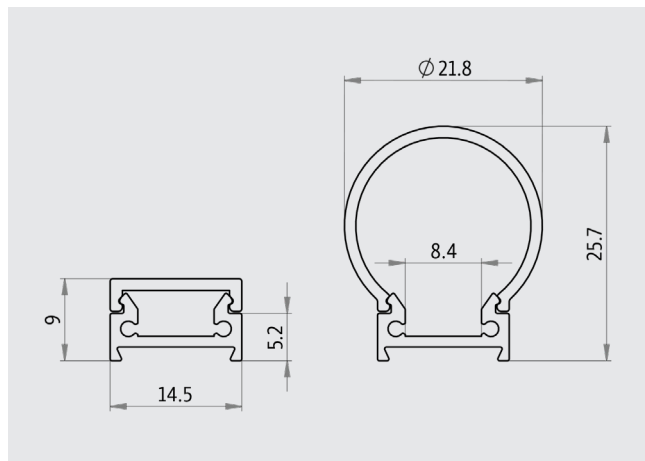

### UD PROFIL

ARTIKEL-NR. 509-UDX-XXX

- vielseitiges, lineares Leuchtenprofil
- Treiber extern
- Schutzart IP 40

#### TECHNISCHE DATEN

Material	Aluminium
Farbe	farblos eloxiert*
Montage	Deckenaufbau
Profillänge max.	6000 mm
Höhe mit Abdeckung	9–26 mm
Bestückung LED	LED Flex Band / LED Print
Abdeckung	klar (nur flach) / satiniert
Seitendeckel	Chromstahl

#### LICHTVERTEILUNG

**100°**  
Flach klar

**119.4°**  
Flach satiniert

**190.2°**  
Rund satiniert