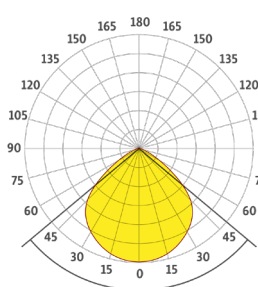

#### TECHNISCHE DATEN

Material	Aluminium
Farbe	farblos eloxiert*
Montage	Deckenaufbau
Profillänge max.	6000 mm
Höhe mit Abdeckung	9–26 mm
Bestückung LED	LED Flex Band / LED Print
Abdeckung	klar (nur flach) / satiniert
Seitendeckel	Chromstahl

#### LICHTVERTEILUNG

**100°**  
Flach klar

**119.4°**  
Flach satiniert

**190.2°**  
Rund satiniert