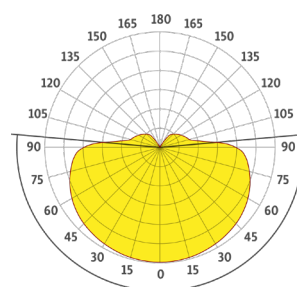

#### TECHNISCHE DATEN

Material	Aluminium
Farbe	farblos eloxiert*
Montage	Deckenaufbau
Profillänge max.	6000 mm
Höhe mit Abdeckung	9–26 mm
Bestückung LED	LED Flex Band / LED Print
Abdeckung	klar (nur flach) / satiniert
Seitendeckel	Chromstahl

#### LICHTVERTEILUNG

**100°**  
Flach klar

**119.4°**  
Flach satiniert

**190.2°**  
Rund satiniert