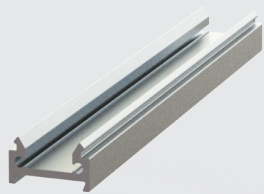

### UD PROFIL

ARTIKEL-NR. 509-UDX-XXX

- vielseitiges, lineares Leuchtenprofil
- Treiber extern
- Schutzart IP 40

#### TECHNISCHE DATEN

Material	Aluminium
Farbe	farblos eloxiert*
Montage	Deckenaufbau
Profillänge max.	6000 mm
Höhe mit Abdeckung	9–26 mm
Bestückung LED	LED Flex Band / LED Print
Abdeckung	klar (nur flach) / satiniert
Seitendeckel	Chromstahl