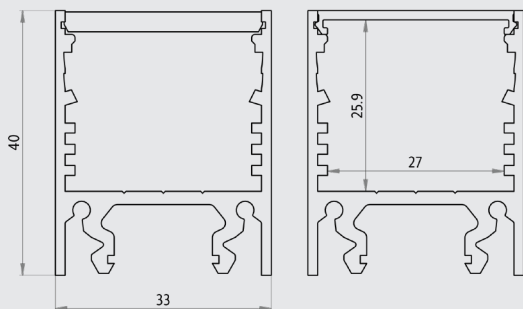

LINEARLEUCHTEN U-SERIE

UH PROFIL

ARTIKEL-NR. 509-UHX-XXX

- vielseitiges, lineares Leuchtenprofil
- Treiber extern
- Schutzart IP 40

TECHNISCHE DATEN

Material	Aluminium
Farbe	farblos eloxiert*
Montage	Deckenaufbau (Pendel möglich)
Profillänge max.	6000 mm
Höhe mit Abdeckung	40 mm
Bestückung LED	LED Flex Band / LED Print
Abdeckung	klar / satiniert / CDP
Seitendeckel	Aluminium