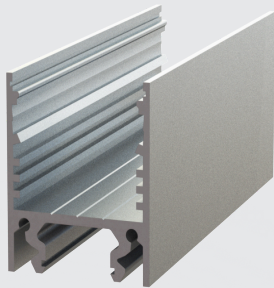

LINEARLEUCHTEN U-SERIE

UH PROFIL

ARTIKEL-NR. 509-UHX-XXX

- vielseitiges, lineares Leuchtenprofil
- Treiber extern
- Schutzart IP 40

TECHNISCHE DATEN

Material	Aluminium
Farbe	farblos eloxiert*
Montage	Deckenaufbau (Pendel möglich)
Profillänge max.	6000 mm
Höhe mit Abdeckung	40 mm
Bestückung LED	LED Flex Band / LED Print
Abdeckung	klar / satiniert / CDP
Seitendeckel	Aluminium

* weitere auf Anfrage

LICHTVERTEILUNG