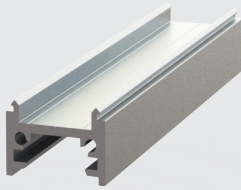

LINEARLEUCHTEN U-SERIE

UI PROFIL

ARTIKEL-NR. 509-UIX-XXX

- vielseitiges, lineares Leuchtenprofil
- Treiber extern
- Schutzart IP 40

TECHNISCHE DATEN

Material	Aluminium
Farbe	farblos eloxiert*
Montage	Deckenaufbau (Pendel möglich)
Profillänge max.	6000 mm
Höhe mit Abdeckung	17-29 mm
Bestückung LED	LED Flex Band / LED Print
Abdeckung	klar (nur flach + rund) / satiniert
Seitendeckel	Chromstahl

* weitere auf Anfrage

LICHTVERTEILUNG

176.7°

Hoch satiniert

115°

Rund klar

154.5°

Rund satiniert

105.1°

Flach klar

117.5°

Flach satiniert