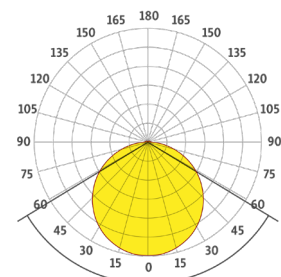

LINEARLEUCHTEN U-SERIE

UI PROFIL

ARTIKEL-NR. 509-UIX-XXX

- vielseitiges, lineares Leuchtenprofil
- Treiber extern
- Schutzart IP 40

TECHNISCHE DATEN

Material	Aluminium
Farbe	farblos eloxiert*
Montage	Deckenaufbau (Pendel möglich)
Profillänge max.	6000 mm
Höhe mit Abdeckung	17-29 mm
Bestückung LED	LED Flex Band / LED Print
Abdeckung	klar (nur flach + rund) / satiniert
Seitendeckel	Chromstahl

* weitere auf Anfrage

LICHTVERTEILUNG

176.7°

Hoch satiniert

115°

Rund klar

154.5°

Rund satiniert

105.1°

Flach klar

117.5°

Flach satiniert