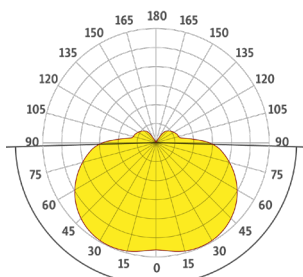

LINEARLEUCHTEN U-SERIE

UI PROFIL

ARTIKEL-NR. 509-UIX-XXX

- vielseitiges, lineares Leuchtenprofil
- Treiber extern
- Schutzart IP 40

TECHNISCHE DATEN

Material	Aluminium
Farbe	farblos eloxiert*
Montage	Deckenaufbau (Pendel möglich)
Profillänge max.	6000 mm
Höhe mit Abdeckung	17-29 mm
Bestückung LED	LED Flex Band / LED Print
Abdeckung	klar (nur flach + rund) / satiniert
Seitendeckel	Chromstahl

* weitere auf Anfrage

LICHTVERTEILUNG

176.7°

Hoch satiniert

115°

Rund klar

154.5°

Rund satiniert

105.1°

Flach klar

117.5°

Flach satiniert