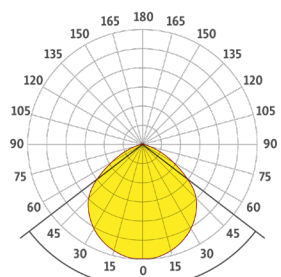

LINEARLEUCHTEN U-SERIE

UI PROFIL

ARTIKEL-NR. 509-UIX-XXX

- vielseitiges, lineares Leuchtenprofil
- Treiber extern
- Schutzart IP 40

TECHNISCHE DATEN

Material	Aluminium
Farbe	farblos eloxiert*
Montage	Deckenaufbau (Pendel möglich)
Profillänge max.	6000 mm
Höhe mit Abdeckung	17-29 mm
Bestückung LED	LED Flex Band / LED Print
Abdeckung	klar (nur flach + rund) / satiniert
Seitendeckel	Chromstahl

* weitere auf Anfrage

LICHTVERTEILUNG

176.7°

Hoch satiniert

115°

Rund klar

154.5°

Rund satiniert

105.1°

Flach klar

117.5°

Flach satiniert