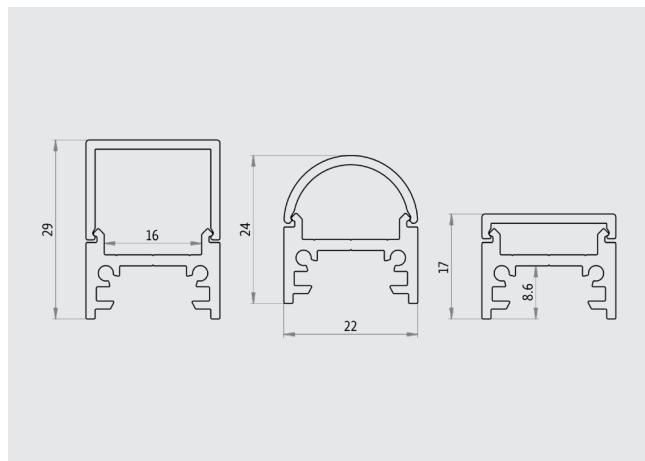

LINEARLEUCHTEN U-SERIE

UI PROFIL

ARTIKEL-NR. 509-UIX-XXX

- vielseitiges, lineares Leuchtenprofil
- Treiber extern
- Schutzart IP 40

TECHNISCHE DATEN

Material	Aluminium
Farbe	farblos eloxiert*
Montage	Deckenaufbau (Pendel möglich)
Profillänge max.	6000 mm
Höhe mit Abdeckung	17-29 mm
Bestückung LED	LED Flex Band / LED Print
Abdeckung	klar (nur flach + rund) / satiniert
Seitendeckel	Chromstahl

* weitere auf Anfrage

LICHTVERTEILUNG

176.7°

Hoch satiniert

115°

Rund klar

154.5°

Rund satiniert

105.1°

Flach klar

117.5°

Flach satiniert