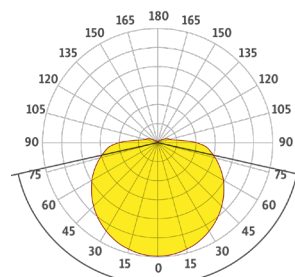

LINEARLEUCHTEN U-SERIE

UI PROFIL

ARTIKEL-NR. 509-UIX-XXX

- vielseitiges, lineares Leuchtenprofil
- Treiber extern
- Schutzart IP 40

TECHNISCHE DATEN

Material	Aluminium
Farbe	farblos eloxiert*
Montage	Deckenaufbau (Pendel möglich)
Profillänge max.	6000 mm
Höhe mit Abdeckung	17-29 mm
Bestückung LED	LED Flex Band / LED Print
Abdeckung	klar (nur flach + rund) / satiniert
Seitendeckel	Chromstahl

* weitere auf Anfrage

LICHTVERTEILUNG

176.7°

Hoch satiniert

115°

Rund klar

154.5°

Rund satiniert

105.1°

Flach klar

117.5°

Flach satiniert