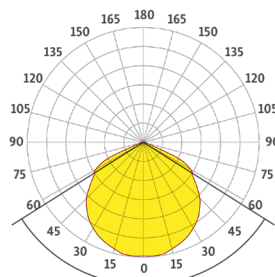

LINEARLEUCHTEN U-SERIE

UI PROFIL

ARTIKEL-NR. 509-UIX-XXX

- vielseitiges, lineares Leuchtenprofil
- Treiber extern
- Schutzart IP 40

TECHNISCHE DATEN

Material	Aluminium
Farbe	farblos eloxiert*
Montage	Deckenaufbau (Pendel möglich)
Profillänge max.	6000 mm
Höhe mit Abdeckung	17-29 mm
Bestückung LED	LED Flex Band / LED Print
Abdeckung	klar (nur flach + rund) / satiniert
Seitendeckel	Chromstahl

* weitere auf Anfrage

LICHTVERTEILUNG

176.7°

Hoch satiniert

115°

Rund klar

154.5°

Rund satiniert

105.1°

Flach klar

117.5°

Flach satiniert