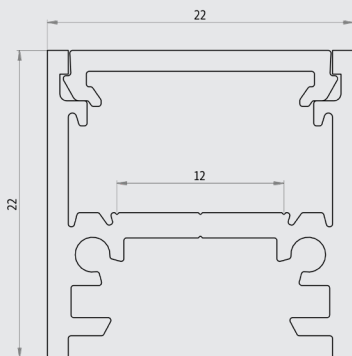

LINEARLEUCHTEN U-SERIE

UR PROFIL

ARTIKEL-NR. 509-URX-XXX

- Vielseitiges, lineares Leuchtenprofil
- Treiber extern
- Schutzart IP 40

TECHNISCHE DATEN

Material	Aluminium
Farbe	farblos eloxiert*
Montage	Deckenaufbau
Profillänge max.	6000 mm
Höhe mit Abdeckung	22 mm
Bestückung LED	LED Flex Band / LED Print
Abdeckung	klar / satiniert
Seitendeckel	Chromstahl

* weitere auf Anfrage

LICHTVERTEILUNG

79.7°
klar

112.8°
satiniert