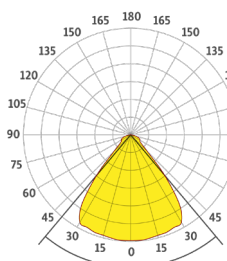

LINEARLEUCHTEN U-SERIE

UR PROFIL

ARTIKEL-NR. 509-URX-XXX

- Vielseitiges, lineares Leuchtenprofil
- Treiber extern
- Schutzart IP 40

TECHNISCHE DATEN

Material	Aluminium
Farbe	farblos eloxiert*
Montage	Deckenaufbau
Profillänge max.	6000 mm
Höhe mit Abdeckung	22 mm
Bestückung LED	LED Flex Band / LED Print
Abdeckung	klar / satiniert
Seitendeckel	Chromstahl

* weitere auf Anfrage

LICHTVERTEILUNG

79.7°
klar

112.8°
satiniert