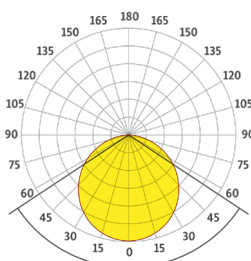

LINEARLEUCHTEN U-SERIE

UR PROFIL

ARTIKEL-NR. 509-URX-XXX

- Vielseitiges, lineares Leuchtenprofil
- Treiber extern
- Schutzart IP 40

TECHNISCHE DATEN

Material	Aluminium
Farbe	farblos eloxiert*
Montage	Deckenaufbau
Profillänge max.	6000 mm
Höhe mit Abdeckung	22 mm
Bestückung LED	LED Flex Band / LED Print
Abdeckung	klar / satiniert
Seitendeckel	Chromstahl

* weitere auf Anfrage

LICHTVERTEILUNG

79.7°
klar

112.8°
satiniert