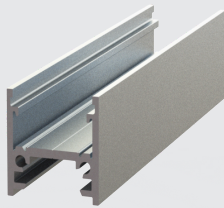

LINEARLEUCHTEN U-SERIE

UR PROFIL

ARTIKEL-NR. 509-URX-XXX

- Vielseitiges, lineares Leuchtenprofil
- Treiber extern
- Schutzart IP 40

TECHNISCHE DATEN

Material	Aluminium
Farbe	farblos eloxiert*
Montage	Deckenaufbau
Profillänge max.	6000 mm
Höhe mit Abdeckung	22 mm
Bestückung LED	LED Flex Band / LED Print
Abdeckung	klar / satiniert
Seitendeckel	Chromstahl

* weitere auf Anfrage

LICHTVERTEILUNG

79.7°
klar

112.8°
satiniert