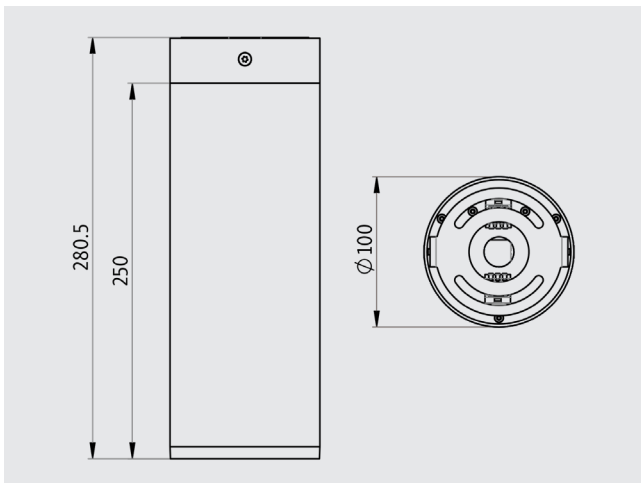

AUFBAULEUCHTEN

TS-D AUFBAULEUCHE

ARTIKEL-NR. 567-DXX-7XX

- Rohrleuchte aus Aluminium
- max. Leistung 32 Watt
- ON - OFF / DALI dimmbar
- Schutzart IP40

TECHNISCHE DATEN

Material	Aluminium
Oberfläche	pulverbeschichtet
Farben	schwarz / weiss/ silber*
Schutzart	IP 40*
Montage	Deckenaufbau
Masse Ø × L	100 × 280.5 mm
Betriebsspannung	230V ~ / 50Hz*
Betriebsgerät	ON - OFF / DALI dimmbar
Lichtfarbe	2700 K / 3000 K / 4000 K*
Leistung max.	32W*
Farbwiedergabe	CRI >80 / 90 / 97*
Reflektor	18° / 25° / 35° / 45°