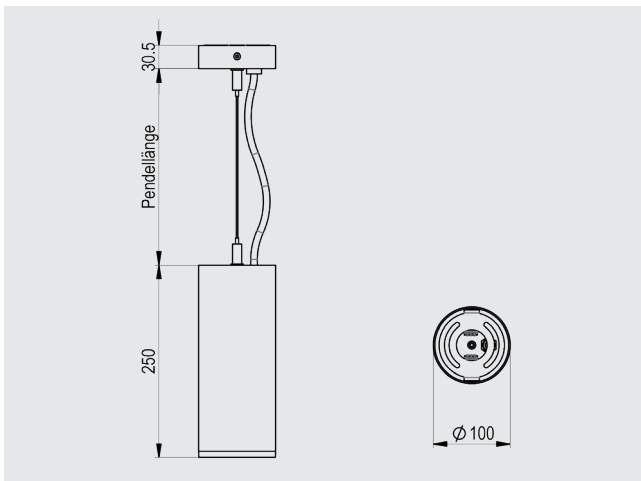

### TS-D PENDEL

ARTIKEL-NR. 568-DXX-7XX

- Rohrleuchte aus Aluminium
- max. Leistung 32 Watt
- ON - OFF / DALI dimmbar
- Schutzart IP40

#### TECHNISCHE DATEN

Material	Aluminium
Oberfläche	pulverbeschichtet
Farben	schwarz / weiss/ silber*
Schutzart	IP 40*
Montage	Seilpendel
Masse Ø × L	100 × 250 mm
Betriebsspannung	230V ~ / 50Hz*
Betriebsgerät	ON - OFF / DALI dimmbar
Lichtfarbe	2700 K / 3000 K / 4000 K*
Leistung max.	32W*
Farbwiedergabe	CRI >80 / 90 / 97*
Reflektor	18° / 25° / 35° / 45°