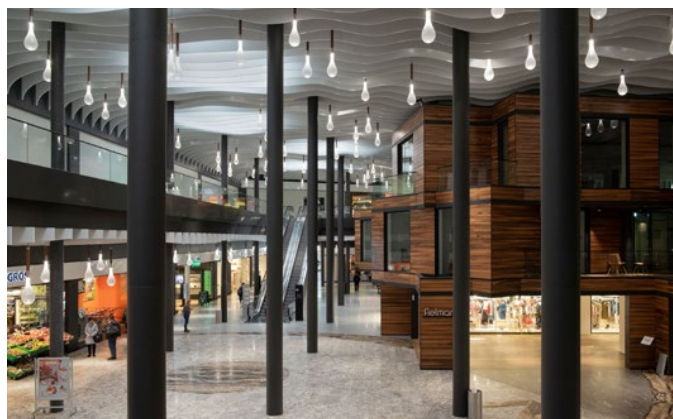

INV_Stuecki_1287.jpg