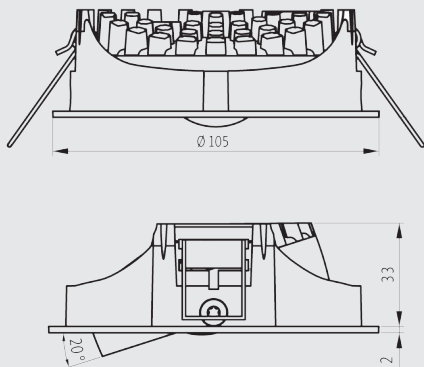

### ES-M DOWNLIGHT IP 54

ARTIKEL-NR. 566-MXX-XXX

- schwenkbarer Einbaustrahler aus Aluminium
- ON - OFF / DALI dimmbar
- Schutzart IP 54

#### TECHNISCHE DATEN

Material	Aluminiumdruckguss
Oberfläche	pulverbeschichtet
Farben	schwarz / weiss*
Schutzart	IP54*
Deckenausschnitt	95-100 mm
Klemmbereich	0-15 mm
Einbauhöhe	50 mm
Betriebsspannung	230V ~ / 50Hz* (Steuergerät extern)
Betriebsgerät	ON - OFF / DALI dimmbar
Lichtfarbe	2700K / 3000K / 4000K*
Leistung max.	8.5W / 11W
Farbwiedergabe	CRI >80 / 90*
Linse	30° / 60° / diffus satiniert