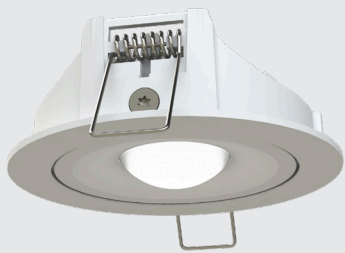

### ES-M DOWNLIGHT IP 54

ARTIKEL-NR. 566-MXX-XXX

- schwenkbarer Einbaustrahler aus Aluminium
- ON - OFF / DALI dimmbar
- Schutzart IP 54

#### TECHNISCHE DATEN

Material	Aluminiumdruckguss
Oberfläche	pulverbeschichtet
Farben	schwarz / weiss*
Schutzart	IP54*
Deckenausschnitt	95-100 mm
Klemmbereich	0-15 mm
Einbauhöhe	50 mm
Betriebsspannung	230V ~ / 50Hz* (Steuergerät extern)
Betriebsgerät	ON - OFF / DALI dimmbar
Lichtfarbe	2700K / 3000K / 4000K*
Leistung max.	8.5W / 11W
Farbwiedergabe	CRI >80 / 90*
Linse	30° / 60° / diffus satiniert