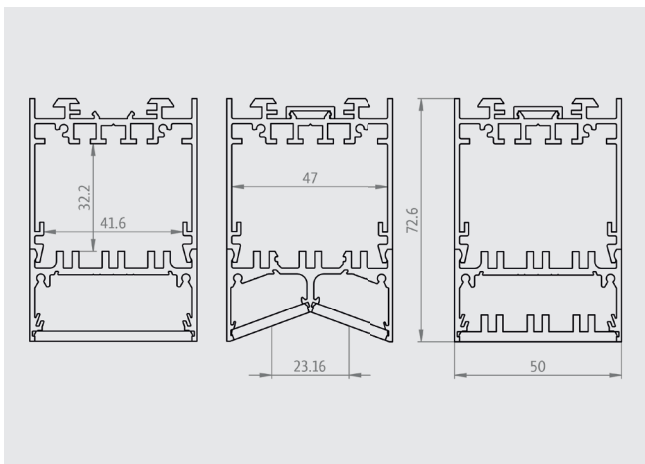

## KD PROFIL ZWEITEILIG SYSTEMLEUCHE

- vielseitiges, lineares Standard-Leuchtenprofil von 1.5 m Länge
- ON - OFF / DALI dimmbar
- Treiber integriert
- Schutzart IP 40
- Durchgangsverdrahtung

### TECHNISCHE DATEN

Material	Aluminium
Farbe	farblos eloxiert*
Montage	Pendel- oder Deckenmontage
Systemlänge max.	4500 mm (pro Träger)*
Einheit	1500 mm
Höhe mit Abdeckung	72.6 mm
Bestückung LED	LED Flex Band / LED Print
Betriebsspannung	230V ~ / 50Hz*
Lichtfarbe	2700K / 3000K / 4000K*
Leistung max.	59W/1500 mm*
Farbwiedergabe	CRI >80 / 90*
Abdeckung	satiniert / CDP / Fresnel (2 × 20°)
Seitendeckel	Aluminium