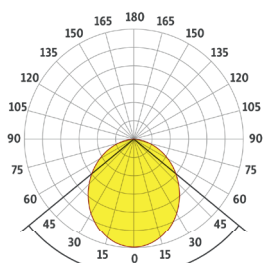

KM PROFIL

ARTIKEL-NR. 509-KMX-XXX

- Vielseitiges lineares Leuchtensystem
- Treiber integriert
- drei Seiten beleuchtet
- Schutzart IP 40

TECHNISCHE DATEN

| | |
|--------------------|---------------------------|
| Material | Aluminium |
| Oberfläche | farblos eloxiert* |
| Montage | Deckenaufbau |
| Profillänge max. | 6000 mm |
| Höhe mit Abdeckung | 58.2 mm |
| Bestückung | LED Flex Band / LED Print |
| Abdeckung | satiniert |
| Seitendeckel | Kunststoff |

* weitere auf Anfrage

LICHTVERTEILUNG

101.2°
satiniert