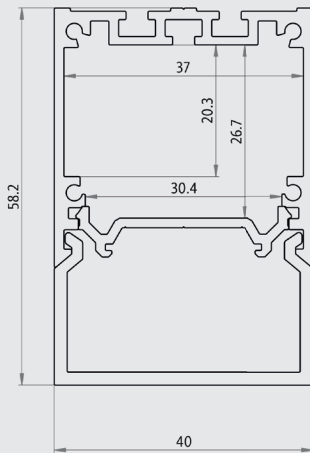

## KM PROFIL

ARTIKEL-NR. 509-KMX-XXX

- Vielseitiges lineares Leuchtensystem
- Treiber integriert
- drei Seiten beleuchtet
- Schutzart IP 40

### TECHNISCHE DATEN

Material	Aluminium
Oberfläche	farblos eloxiert*
Montage	Deckenaufbau
Profillänge max.	6000 mm
Höhe mit Abdeckung	58.2 mm
Bestückung	LED Flex Band / LED Print
Abdeckung	satiniert
Seitendeckel	Kunststoff