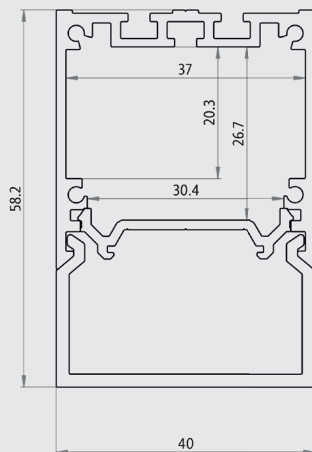

KM PROFIL

ARTIKEL-NR. 509-KMX-XXX

- Vielseitiges lineares Leuchtensystem
- Treiber integriert
- drei Seiten beleuchtet
- Schutzart IP 40

TECHNISCHE DATEN

| | |
|--------------------|---------------------------|
| Material | Aluminium |
| Oberfläche | farblos eloxiert* |
| Montage | Deckenaufbau |
| Profillänge max. | 6000 mm |
| Höhe mit Abdeckung | 58.2 mm |
| Bestückung | LED Flex Band / LED Print |
| Abdeckung | satiniert |
| Seitendeckel | Kunststoff |

* weitere auf Anfrage

LICHTVERTEILUNG

101.2°
satiniert