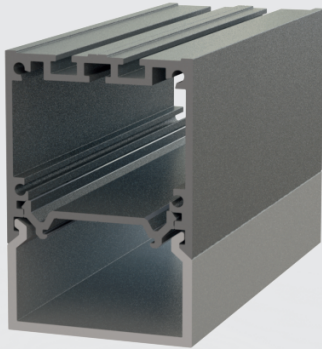

## KM PROFIL

ARTIKEL-NR. 509-KMX-XXX

- Vielseitiges lineares Leuchtensystem
- Treiber integriert
- drei Seiten beleuchtet
- Schutzart IP 40

### TECHNISCHE DATEN

Material	Aluminium
Oberfläche	farblos eloxiert*
Montage	Deckenaufbau
Profillänge max.	6000 mm
Höhe mit Abdeckung	58.2 mm
Bestückung	LED Flex Band / LED Print
Abdeckung	satiniert
Seitendeckel	Kunststoff

### LICHTVERTEILUNG

**101.2°**  
satiniert