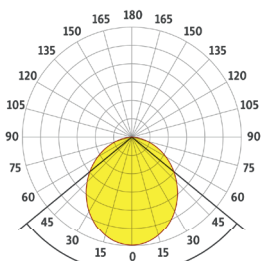

LICHTVERTEILUNG