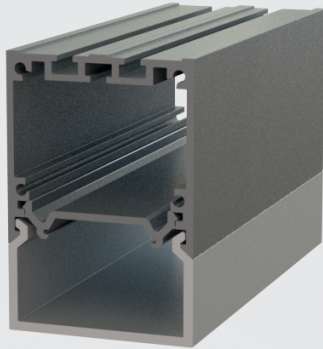

KM PROFIL

ARTIKEL-NR. 509-KMX-XXX

- Vielseitiges lineares Leuchtensystem
- Treiber integriert
- drei Seiten beleuchtet
- Schutzart IP 40

TECHNISCHE DATEN

| | |
|--------------------|---------------------------|
| Material | Aluminium |
| Oberfläche | farblos eloxiert* |
| Montage | Deckenaufbau |
| Profillänge max. | 6000 mm |
| Höhe mit Abdeckung | 58.2 mm |
| Bestückung | LED Flex Band / LED Print |
| Abdeckung | satiniert |
| Seitendeckel | Kunststoff |

* weitere auf Anfrage

LICHTVERTEILUNG

101.2°
satiniert