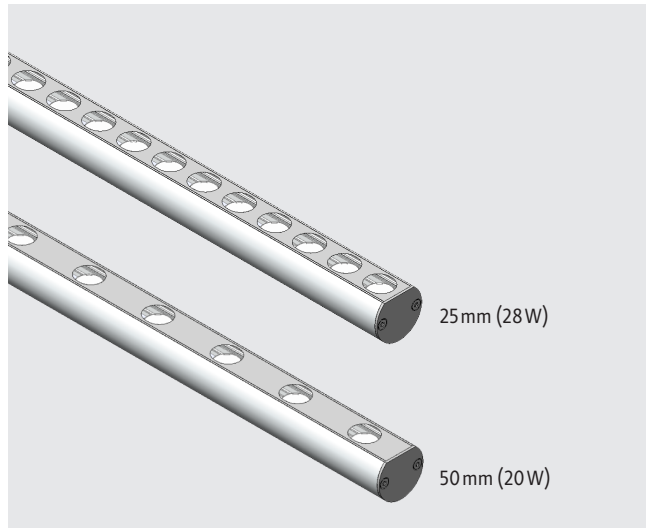

LINEARLEUCHTEN R-SERIE

RC PROFIL SYSTEMLEUCHE MIT LINSE

ARTIKEL-NR. 509-RCX-XXX

- vielseitiges, lineares Leuchtenprofil
- ON - OFF / DALI dimmbar
- Treiber extern
- Neigung einstellbar
- Schutzart IP 40

TECHNISCHE DATEN

Material	Aluminium
Farbe	farblos eloxiert*
Montage	Deckenaufbau
Profillänge max.	6000 mm
Höhe mit Abdeckung	28 mm
Bestückung LED	LED Print
Lichtfarbe	2700K / 3000K / 4000K*
Leistung	20 W/m / 28 W/m*
Farbwiedergabe	CRI >80 / 90*
Abdeckung	klar mit Lochmuster*
Lochabstand	50 mm/20 W, 25 mm/28 W
Ausstrahlwinkel	12° / 29° / 50° / Wallwasher 33°/13°
Seitendeckel	Aluminium eloxiert