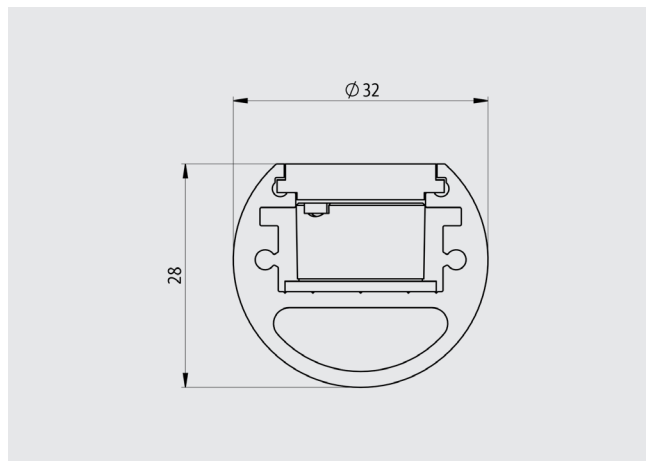

LINEARLEUCHTEN R-SERIE

RC PROFIL SYSTEMLEUCHE MIT LINSE

ARTIKEL-NR. 509-RCX-XXX

- vielseitiges, lineares Leuchtenprofil
- ON - OFF / DALI dimmbar
- Treiber extern
- Neigung einstellbar
- Schutzart IP 40

TECHNISCHE DATEN

Material	Aluminium
Farbe	farblos eloxiert*
Montage	Deckenaufbau
Profillänge max.	6000 mm
Höhe mit Abdeckung	28 mm
Bestückung LED	LED Print
Lichtfarbe	2700K / 3000K / 4000K*
Leistung	20 W/m / 28 W/m*
Farbwiedergabe	CRI >80 / 90*
Abdeckung	klar mit Lochmuster*
Lochabstand	50 mm/20 W, 25 mm/28 W
Ausstrahlwinkel	12° / 29° / 50° / Wallwasher 33°/13°
Seitendeckel	Aluminium eloxiert