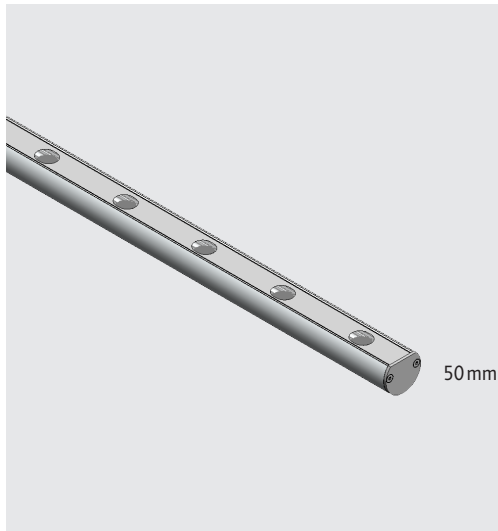

RE PROFIL SYSTEMLEUCHE MIT LINSE

ARTIKEL-NR. 509-REX-XXX

- vielseitiges, lineares Leuchtenprofil
- ON - OFF / DALI dimmbar
- Treiber extern
- Neigung einstellbar
- Schutzart IP 40

TECHNISCHE DATEN

Material	Aluminium
Farbe	farblos eloxiert*
Montage	Deckenaufbau
Profillänge max.	6000mm
Höhe mit Abdeckung	18.3mm
Lichtfarbe	2700K / 3000K / 4000K*
Leistung max.	24W/m*
Farbwiedergabe	CRI >80 / 90*
Abdeckung	klar mit Lochmuster*
Lochabstand	50mm
Ausstrahlwinkel	16° / 24° / 36° / 70° / Wallwasher 48°/19°
Seitendeckel	Aluminium / Kunststoff

* weitere auf Anfrage

LICHTVERTEILUNG AUF SEITE 2

LED LEUCHTENPROFIL LINEAR

RE PROFIL SYSTEMLEUCHE MIT LINSE

ARTIKEL-NR. 509-REX-XXX

LICHTVERTEILUNG