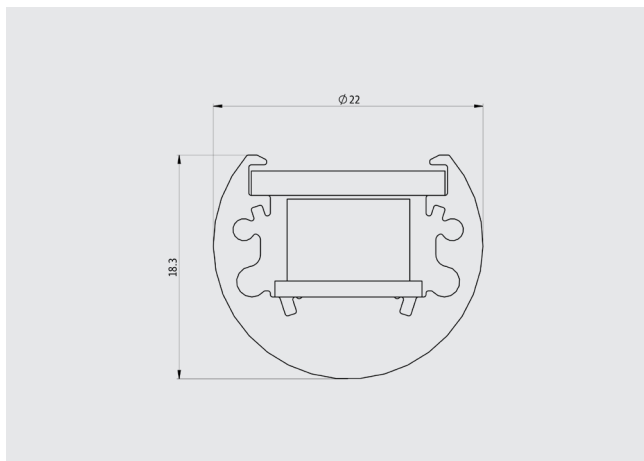

RE PROFIL SYSTEMLEUCHE MIT LINSE

ARTIKEL-NR. 509-REX-XXX

- vielseitiges, lineares Leuchtenprofil
- ON - OFF / DALI dimmbar
- Treiber extern
- Neigung einstellbar
- Schutzart IP 40

TECHNISCHE DATEN

Material	Aluminium
Farbe	farblos eloxiert*
Montage	Deckenaufbau
Profillänge max.	6000mm
Höhe mit Abdeckung	18.3mm
Lichtfarbe	2700K / 3000K / 4000K*
Leistung max.	24W/m*
Farbwiedergabe	CRI >80 / 90*
Abdeckung	klar mit Lochmuster*
Lochabstand	50mm
Ausstrahlwinkel	16° / 24° / 36° / 70° / Wallwasher 48°/19°
Seitendeckel	Aluminium / Kunststoff

* weitere auf Anfrage

LICHTVERTEILUNG AUF SEITE 2

LED LEUCHTENPROFIL LINEAR

RE PROFIL SYSTEMLEUCHE MIT LINSE

ARTIKEL-NR. 509-REX-XXX

LICHTVERTEILUNG