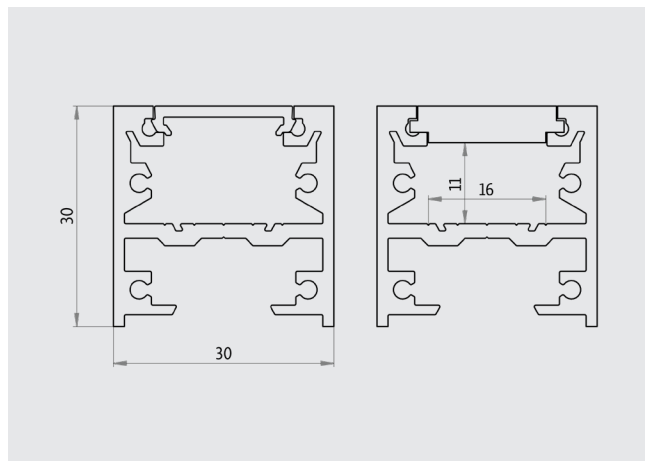

LINEARLEUCHTEN U-SERIE

UK PROFIL SYSTEMLEUCHE MIT LINSE

ARTIKEL-NR. 509-UKX-XXX

TECHNISCHE DATEN

Material	Aluminium
Farbe	farblos eloxiert*
Montage	Pendel- oder Deckenmontage
Profillänge max.	6000 mm
Höhe mit Abdeckung	30 mm
Bestückung LED	LED Print
Betriebsspannung	24V
Lichtfarbe	2700K / 3000K / 4000K*
Leistung	20W / 28W*
Farbwiedergabe	CRI >80 / 90*
Abdeckung	klar mit Lochmuster*
Lochabstand	50mm/20W, 25mm/28W
Ausstrahlwinkel	12° / 29° / 50° / Wallwasher 33°/13°
Seitendeckel	Chromstahl gebürstet