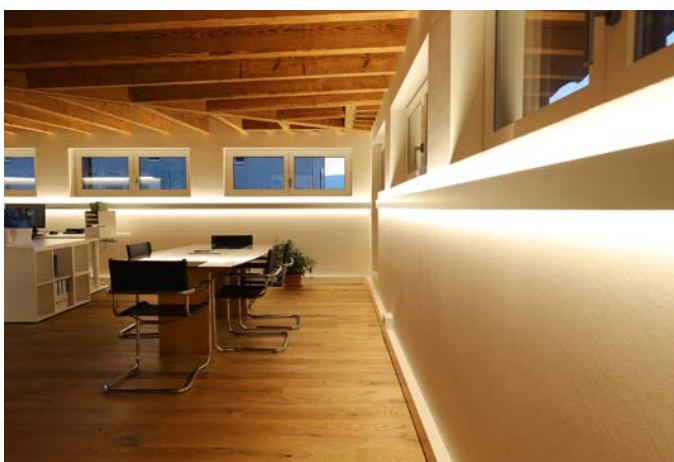

INV_FISCHER_OFFICE_0237.jpg